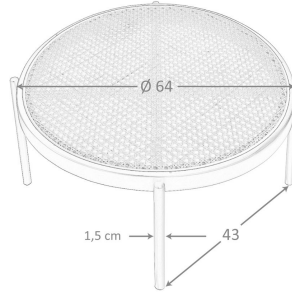

2111

Ø66 x 40 cm.

m³ 0,04 m³

Kg 4,00 Kg.

68 x 68 x 8 cm. / 6 Kg.