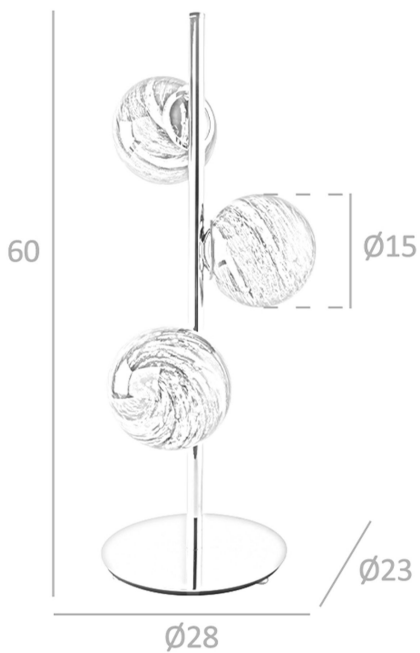

8065

Ø28 x 63 cm.

m³ 0,09 m³

Kg 5,40 Kg.

70 x 41 x 30 cm. / 7 Kg.